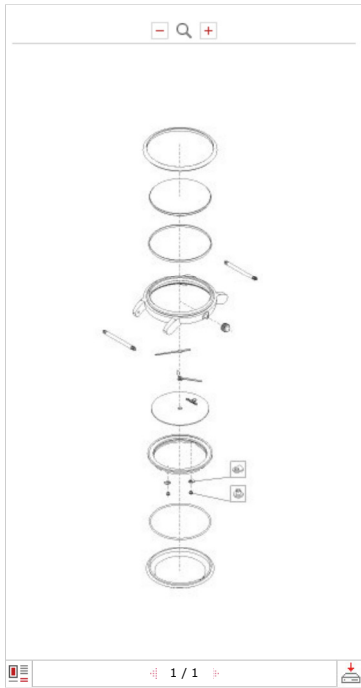

YEL. PLAT. CASE CAL. 0661 | 055KD5510068

	062SN0376	GLASS SAPPHIRE 18.03X18.03 H4	
	064TB0616003	DIAL GILT 4/4 YEL.IND.AO C.661 DV	
	064TB0616004	DIAL GILT YELL.IND.AO C.661 DV	
	065TX1447	HANDS H.M. 011 7.2	
	068ST2005 (x2)	SPRING-BAR	
	069NA22371	YEL. PLAT. CROWN	
	1072621 (x2)	SCREW S0.60 ØH0.85 L1.43	